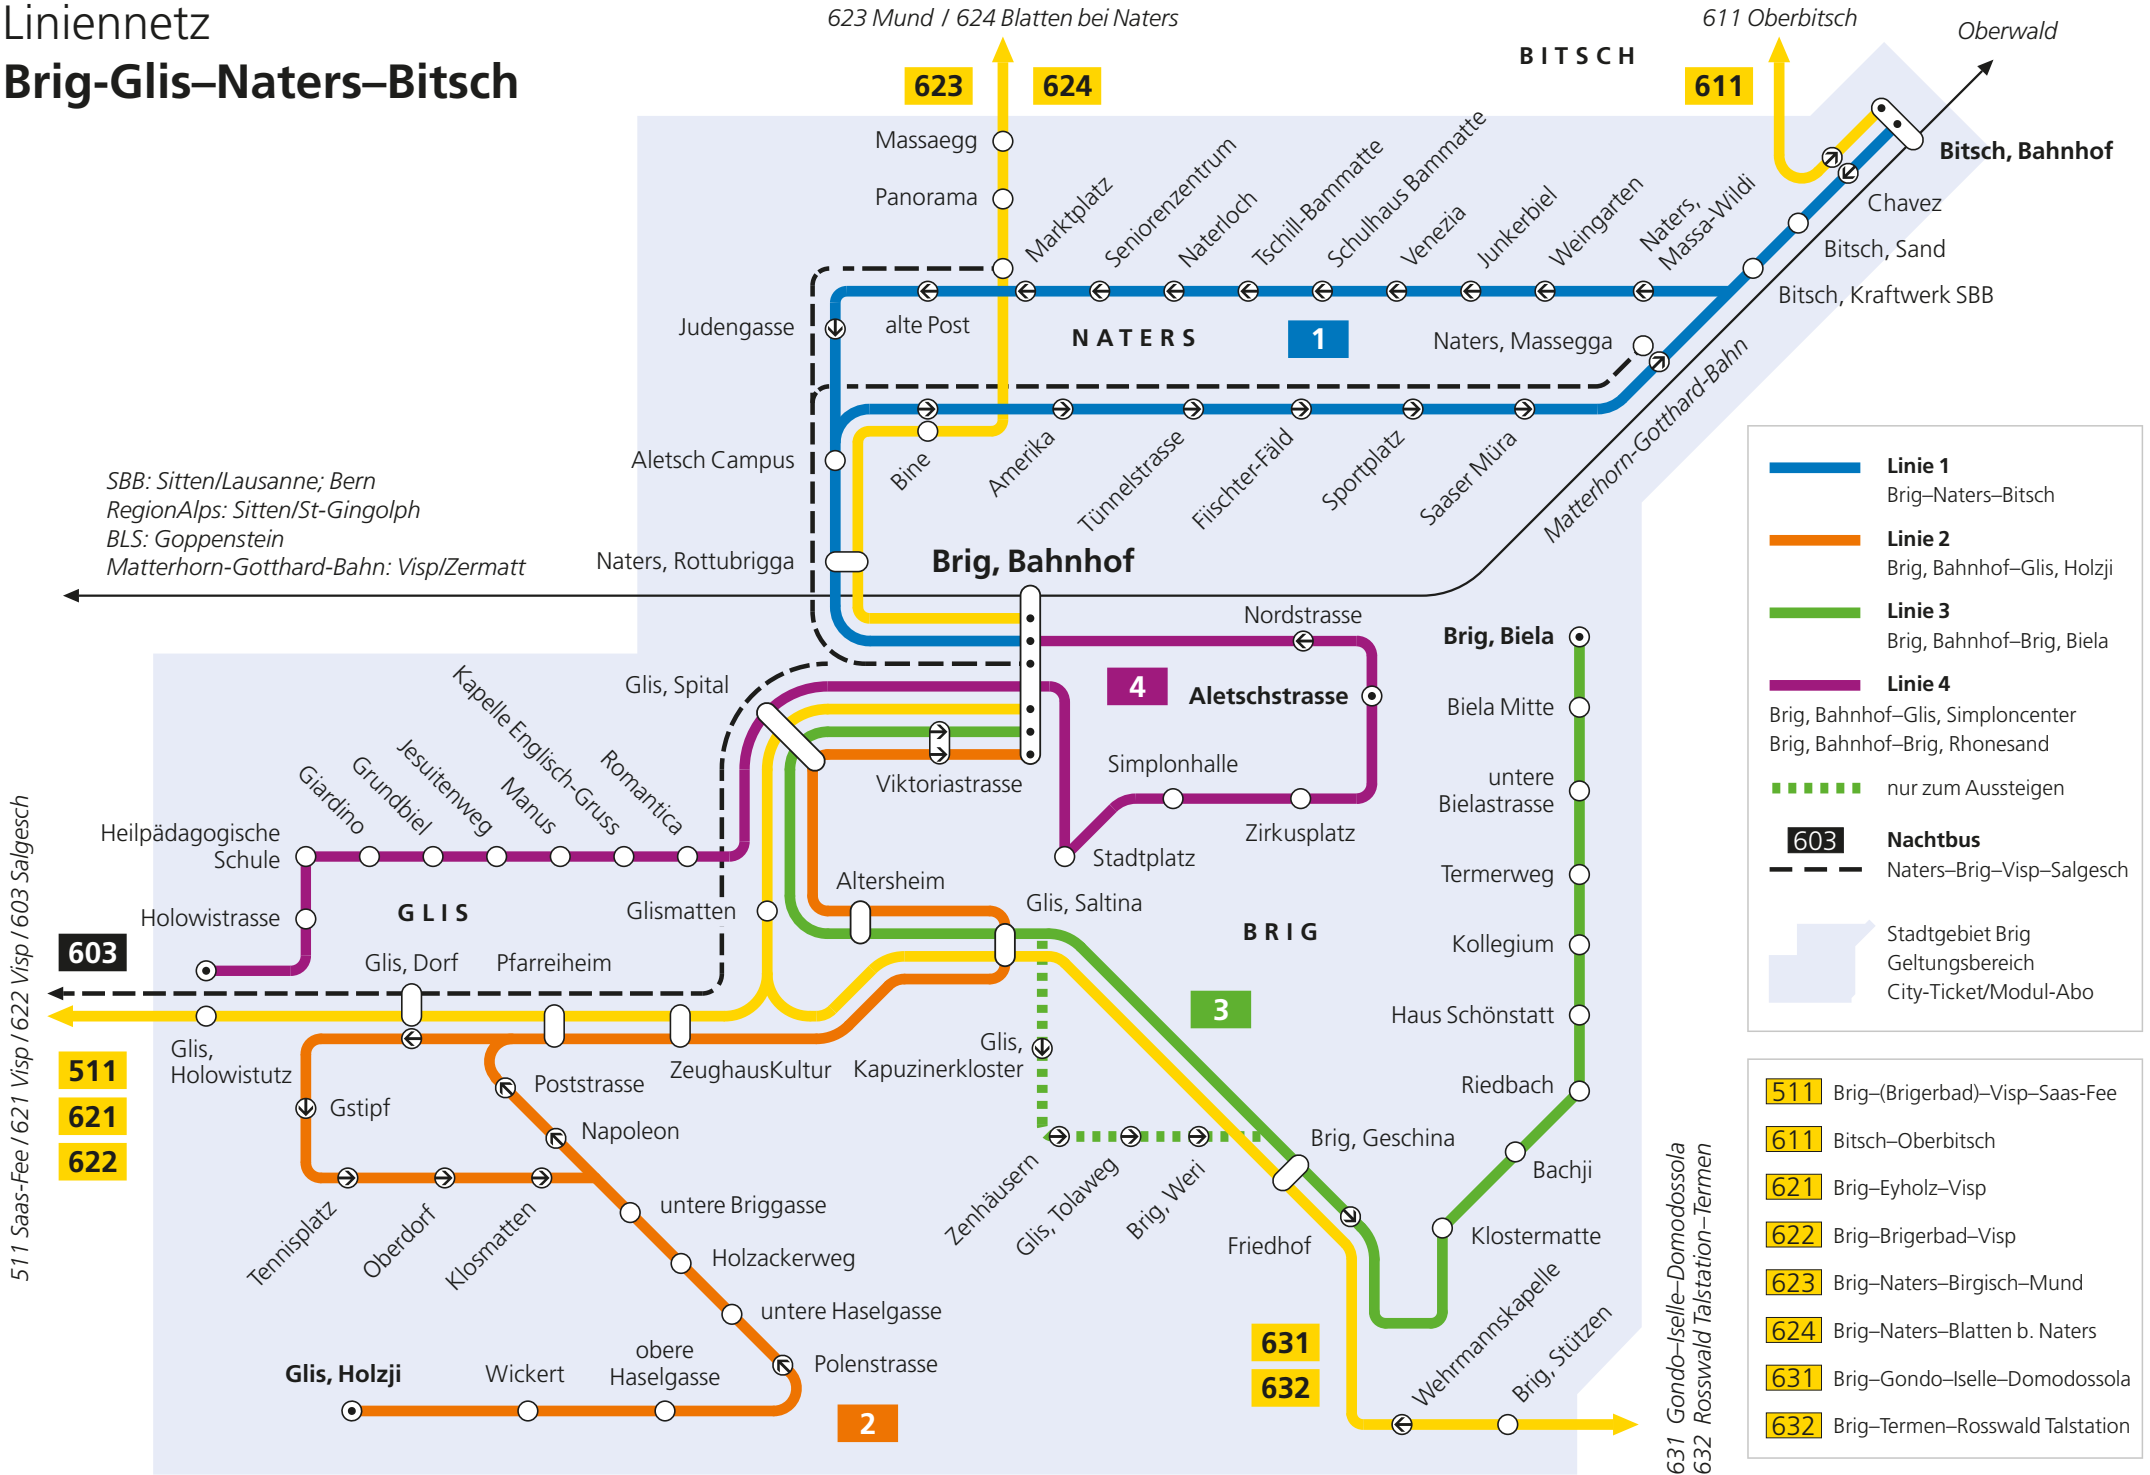

# Linienetz

## Brig-Glis-Naters-Bitsch

SBB: Sitten/Lausanne; Bern  
 RegionAlps: Sitten/St-Gingolph  
 BLS: Goppenstein  
 Matterhorn-Gotthard-Bahn: Visp/Zermatt

511 Saas-Fee / 621 Visp / 622 Visp / 603 Salgesch

631 Gondo-Iselle-Domodossola  
 632 Rosswald Talstation-Termen

- **Linie 1**  
Brig-Naters-Bitsch
- **Linie 2**  
Brig, Bahnhof-Glis, Holzji
- **Linie 3**  
Brig, Bahnhof-Brig, Biela
- **Linie 4**  
Brig, Bahnhof-Glis, Simploncenter  
Brig, Bahnhof-Brig, Rhonesand
- - - - - nur zum Aussteigen
- 603 **Nachtbus**  
- - - - - Naters-Brig-Visp-Salgesch
- Stadtgebiet Brig  
  Geltungsbereich  
  City-Ticket/Modul-Abo

- 511 Brig-(Brigerbad)-Visp-Saas-Fee
- 611 Bitsch-Oberbitsch
- 621 Brig-Eyholz-Visp
- 622 Brig-Brigerbad-Visp
- 623 Brig-Naters-Birgisch-Mund
- 624 Brig-Naters-Blatten b. Naters
- 631 Brig-Gondo-Iselle-Domodossola
- 632 Brig-Termen-Rosswald Talstation